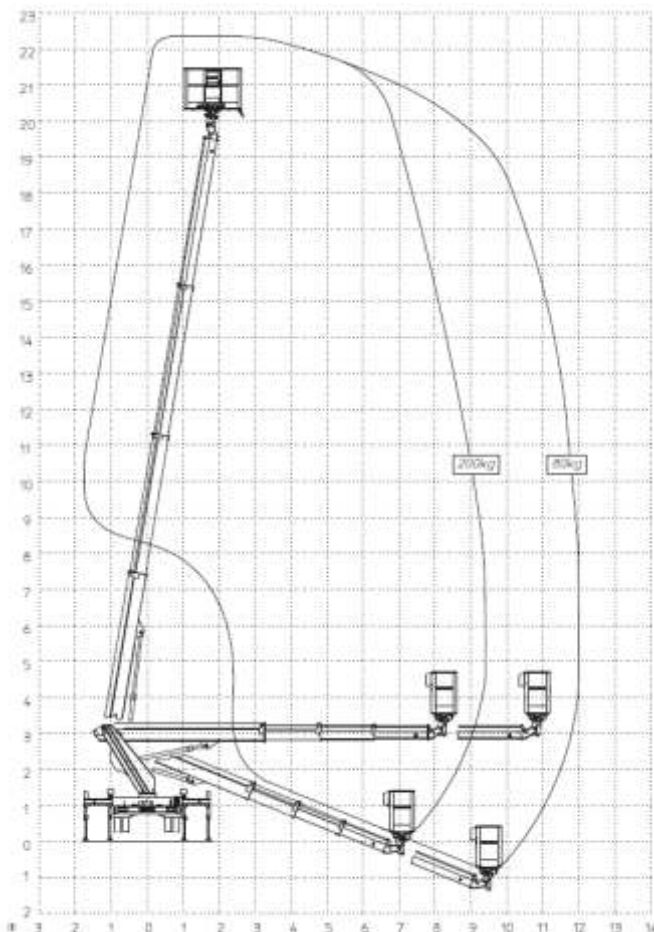

## Typ L22h (Lkw-Teleskoparbeitsbühne)

Arbeitshöhe: 22,40m  
Länge: 06,76m  
Breite: 2,20m  
Höhe: 2,98m  
Gewicht: 3,5t  
Abstützbreite: 2,26/2,93/3,60m  
max. Korbbelastung: 200kg  
Korbgröße: 1,60 x 0,70m  
selbstnivellierende H-Abstützung