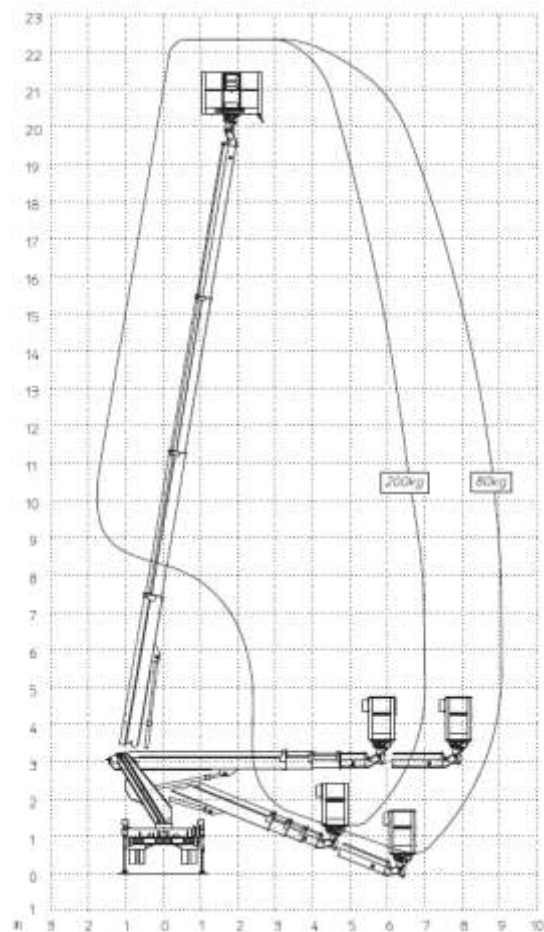

## Typ L22h (Lkw-Teleskoparbeitsbühne)

Arbeitshöhe: 22,40m  
Länge: 06,76m  
Breite: 2,20m  
Höhe: 2,98m  
Gewicht: 3,5t  
Abstützbreite: 2,26/2,93/3,60m  
max. Korbbelastung: 200kg  
Korbgröße: 1,60 x 0,70m  
selbstnivellierende H-Abstützung