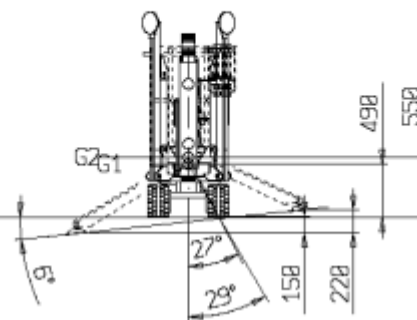

sicher aufwärts mit

Schmalenbachstr. 18
12057 Berlin
Tel.: 030 688 0000-0
Fax: 030 688 0000-1
e-mail: info@easy-lift.de
www.easy-lift.de

Typ R12 (Gelenkteleskopbühne auf Raupenfahrwerk)

Arbeitshöhe:	12,00m
Länge:	3,90m
Breite:	0,78m
Höhe:	1,96m
Gewicht:	1,4t
Abstützbreite:	2,70m
Max. Korbbelastung:	120kg
Korbgröße:	0,70 x 0,70m
Antrieb:	Diesel / Elektro