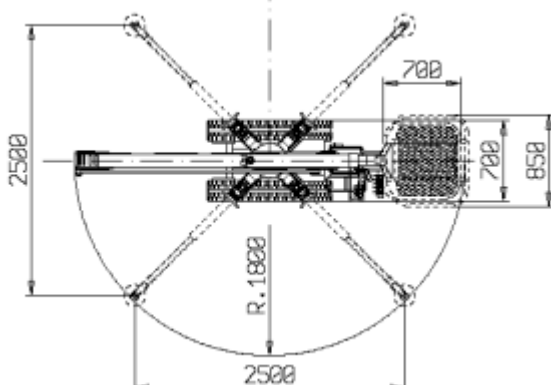

sicher aufwärts mit

Schmalenbachstr. 18
12057 Berlin
Tel.: 030 688 0000-0
Fax: 030 688 0000-1
e-mail: info@easy-lift.de
www.easy-lift.de

Typ R12 (Gelenkteleskopbühne auf Raupenfahrwerk)

Arbeitshöhe:	12,00m
Länge:	3,90m
Breite:	0,78m
Höhe:	1,96m
Gewicht:	1,4t
Abstützbreite:	2,70m
Max. Korbbelastung:	120kg
Korbgröße:	0,70 x 0,70m
Antrieb:	Diesel / Elektro