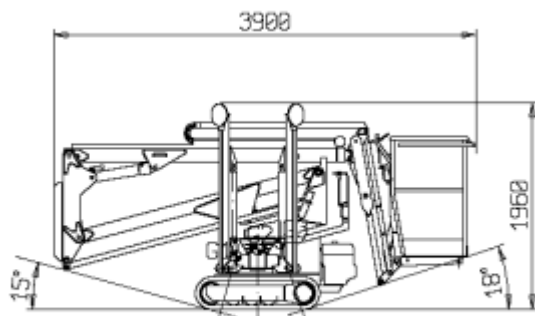

sicher aufwärts mit

Schmalenbachstr. 18
12057 Berlin
Tel.: 030 688 0000-0
Fax: 030 688 0000-1
e-mail: info@easy-lift.de
www.easy-lift.de

Typ R12 (Gelenkteleskopbühne auf Raupenfahrwerk)

Arbeitshöhe:	12,00m
Länge:	3,90m
Breite:	0,78m
Höhe:	1,96m
Gewicht:	1,4t
Abstützbreite:	2,70m
Max. Korbbelastung:	120kg
Korbgröße:	0,70 x 0,70m
Antrieb:	Diesel / Elektro