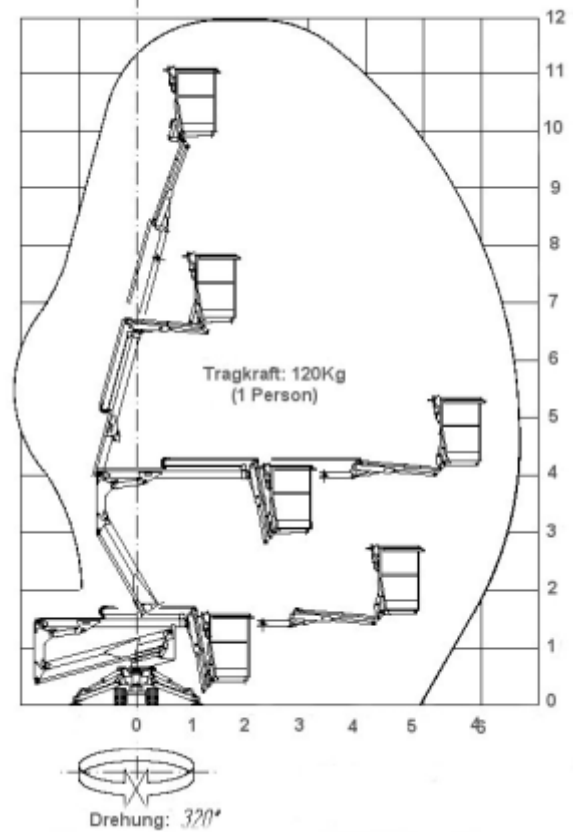

sicher aufwärts mit

Schmalenbachstr. 18
12057 Berlin
Tel.: 030 688 0000-0
Fax: 030 688 0000-1
e-mail: info@easy-lift.de
www.easy-lift.de

Typ R12 (Gelenkteleskopbühne auf Raupenfahrwerk)

Arbeitshöhe:	12,00m
Länge:	3,90m
Breite:	0,78m
Höhe:	1,96m
Gewicht:	1,4t
Abstützbreite:	2,70m
Max. Korbbelastung:	120kg
Korbgröße:	0,70 x 0,70m
Antrieb:	Diesel / Elektro

Octopussy 1265